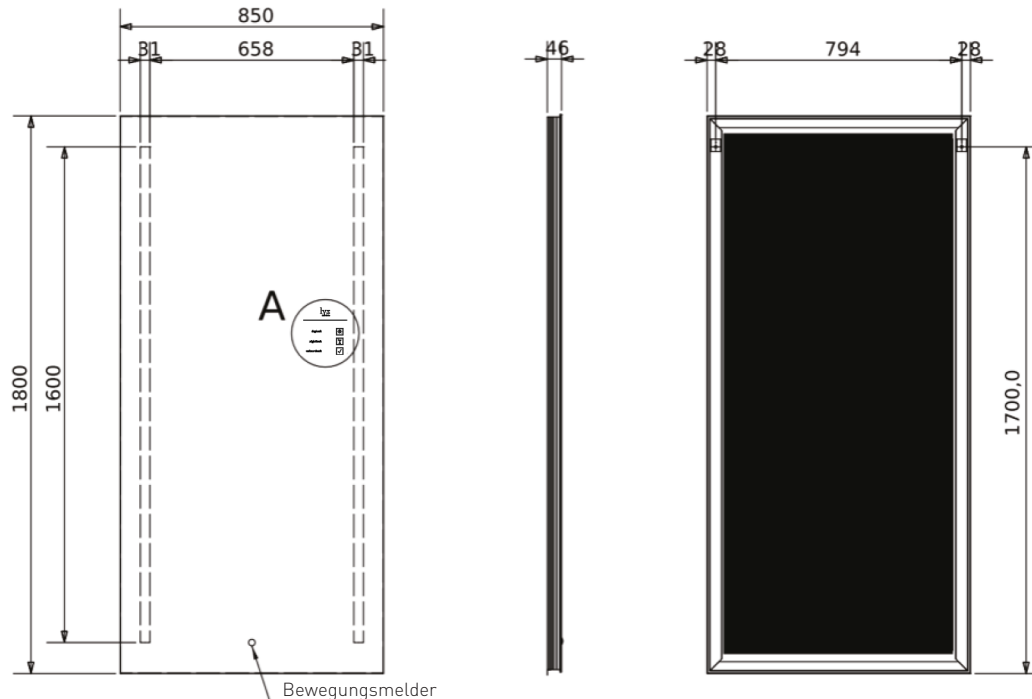

Modell: LYZ Standard 85180

Artikel-Nr: ZLYZA0101085180

Ganzkörperspiegel für den Einsatz im Umkleidekabinenbereich mit umschaltbaren Lichtsituationen

Technische Daten*:

Lichtfarben: 2800 K (nightlook) / 4000 K (daylook) / 5500 K (colourcheck)
 Farbwiedergabewert (Ra): ≥ 90
 Lumen/Meter: 1620 - 1800
 Beleuchtungsstärke (LUX): 500 - 600 bei 70 cm Abstand
 Bewegungsmelder (Position unten mitte, rechts und links wählbar)

Netzspannung PRI: 220 - 240 VAC, 50/60 Hz // 100 - 120 VAC, 50/60 Hz
 Netzspannung SEC: 24 VDC
 Gesamtleistung (Watt): 85 W
 Schutzklasse: IP 20
 Umgebungstemperatur: -20 bis 40°C
 Abmessungen (B x H x T): 850 x 1800 x 46 mm
 Gewicht: 25,6 kg
 Verblendung: rundum

Optionen:

- Kippschalter (An/Aus) im Rahmen auf Höhe Front-Touch-Bedienfeld
- Indirekte Beleuchtung oben und unten (2 x 650 mm mit 11 W Gesamtleistung)
- Branding mit Logo
- Branding mit Logo beleuchtet (7,8 W/m)
- USB-Port
- Smartphone Glasablage
- Rahmen nach Wunsch

A (1 : 5) Front-Touch-Bedienfeld